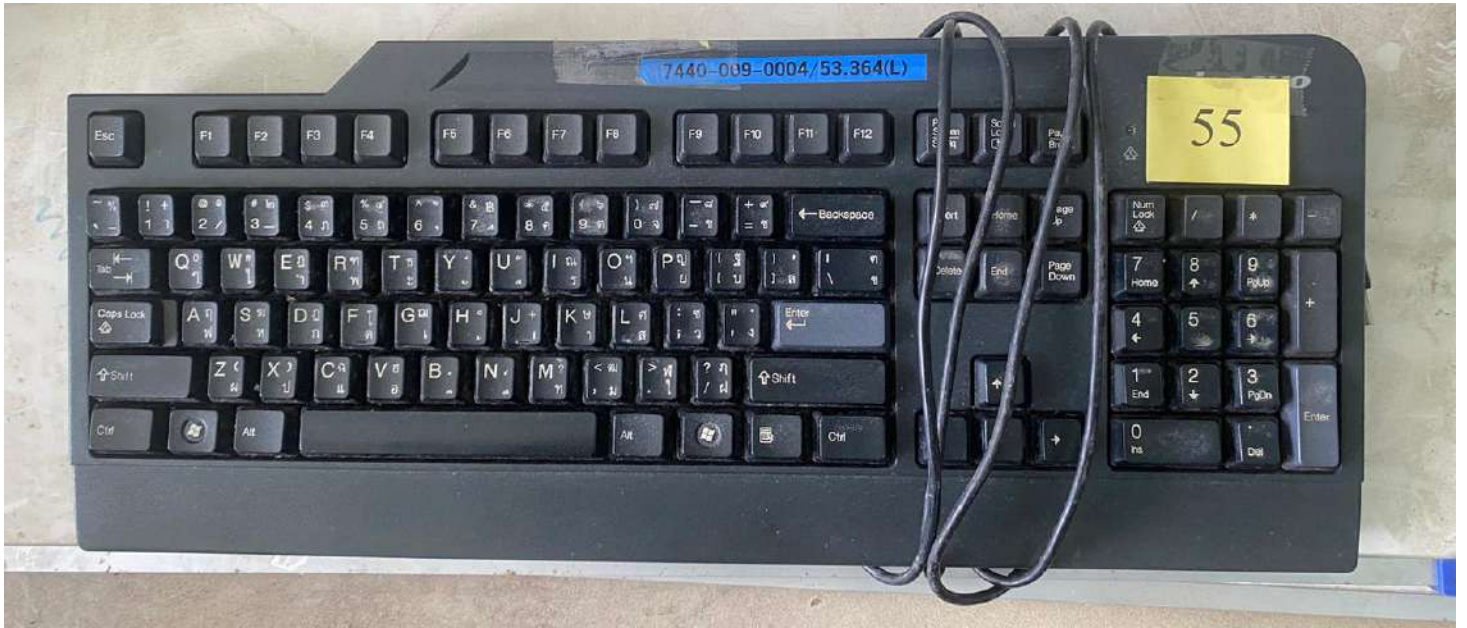

๕๕. คีย์บอร์ด รหัส ๗๔๔๐-๐๐๙-๐๐๐๔/๕๓.๓๖๔