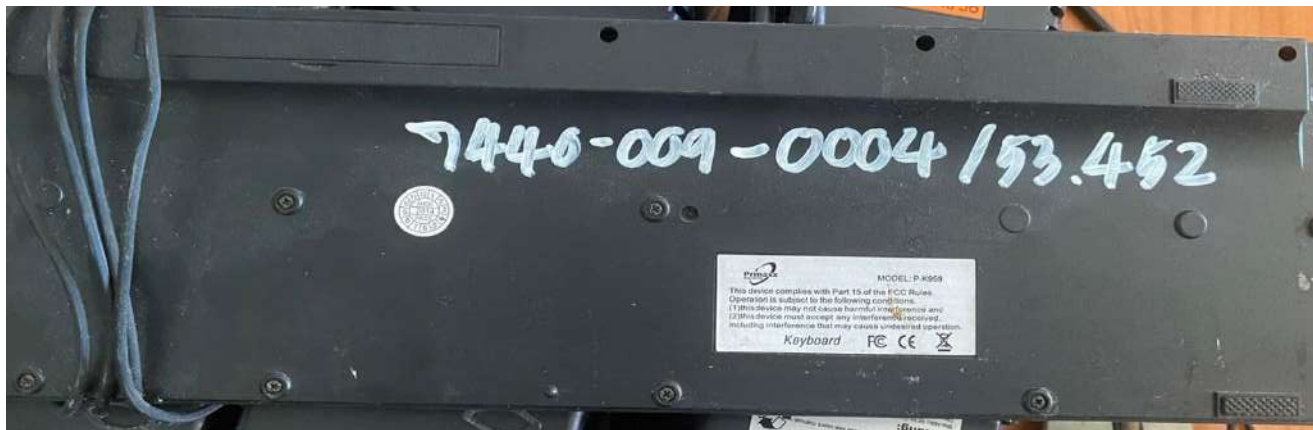

๕๕. คีย์บอร์ด รหัส ๗๔๔๐-๐๐๙-๐๐๐๔/๕๓.๓๖๔

๕๖. เมาส์ รหัส ๗๔๔๐-๐๐๙-๐๐๐๕/๕๓.๓๖๔

๕๗. ลำโพง รหัส ๗๔๔๐-๐๐๙-๐๐๐๖/๕๓.๓๖๔

๕๘. เครื่องคอมพิวเตอร์ ขนาด ๑๗ นิ้ว ยี่ห้อ Lenovo รหัส ๗๔๔๐-๐๐๖-๐๐๐๑/๕๓.๔๕๒

๕๙. คีย์บอร์ด รหัส ๗๔๔๐-๐๐๙-๐๐๐๔/๕๓.๔๕๒