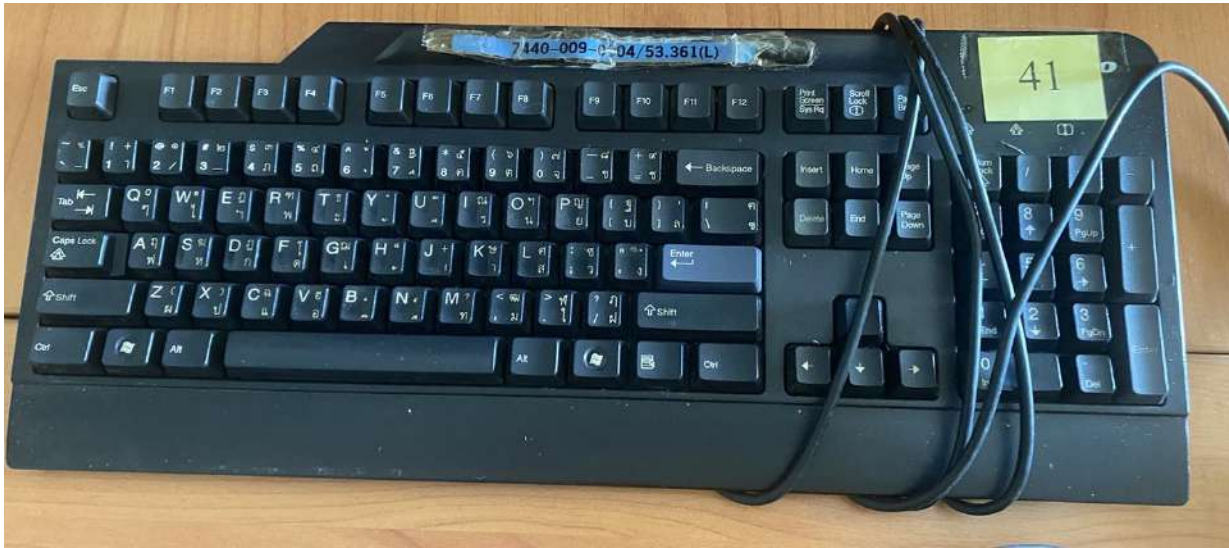

๔๑. คีย์บอร์ดรหัส ๗๔๔๐-๐๐๙-๐๐๐๔/๕๓.๓๖๑