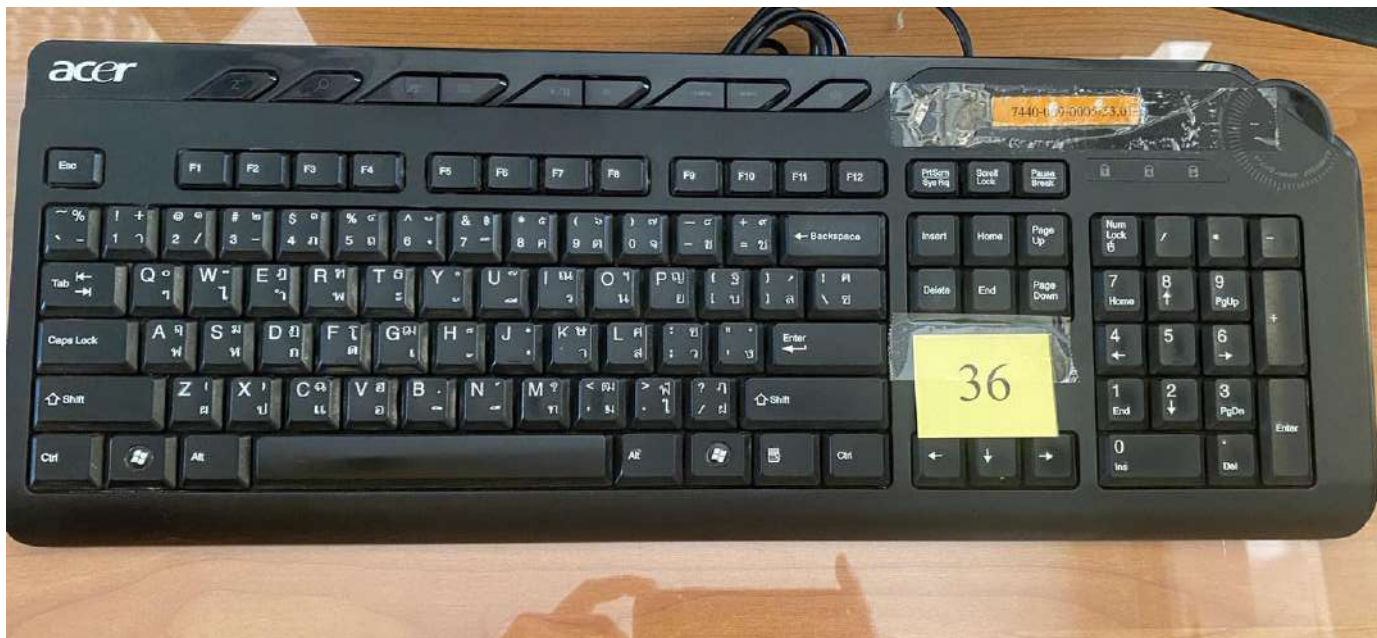

๓๓.เครื่องสำรองไฟ รหัส ๗๔๔๐-๐๐๙-๐๐๐๓/๕๐.๑๖๖

๓๔. เครื่องคอมพิวเตอร์ ขนาด ๑๙ นิ้ว ยี่ห้อ ACER รหัส ๗๔๔๐-๐๐๖-๐๐๐๑/๕๓.๐๑๓

๓๕.เครื่องประมวลผล (CPU) ยี่ห้อ ACER รหัส ๗๔๔๐-๐๐๙-๐๐๐๔/๕๓.๐๑๓

๓๖. คีย์บอร์ดรหัส ๗๔๔๐-๐๐๙-๐๐๐๕/๕๓.๐๑๓